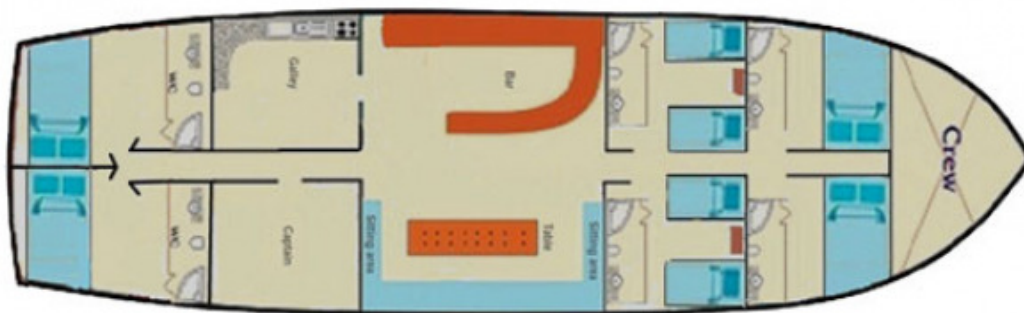

GOLETA MALENA 25 m.

DATOS TÉCNICOS:

Base	Trogir
Año de la embarcación	2002/refit 2012
Eslora	25 m
Manga	6.40 m
Calado	2.60 m
Motor	FIAT 240 HP
Depósito de Gas-oil	2000 L
Depósito de agua	6000 L
Cabinas	5
Camas	10
Baños	7